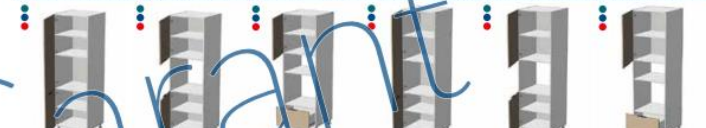

600x2140x570 713x596 - 1
600x2140x570 713x596 - 2
600x2140x570 355x596 - 1
600x2140x570 713x596 - 1
600x2340x570 713x596 - 1
600x2340x570 713x596 - 1
600x2340x570 355x596 - 1
600x2340x570 920x596 - 1
600x2340x570 1520x596 - 1
600x2340x570 920x596 - 1
600x2340x570 920x596 - 1

пенали комплектуються верхніми і нижніми фасадами однакового кольору
cases are completed with the upper and lower facades of the same color