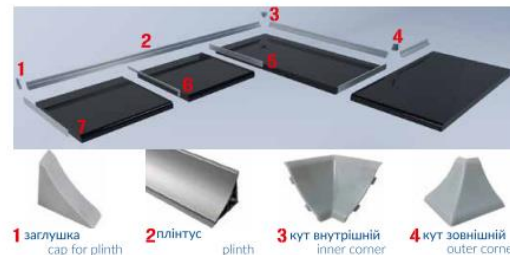

Плінтус кухонний та набір з'єднувальних елементів Kitchen plinth and a set of connecting elements

1 заглушка cap for plinth 2 плінтус plinth 3 кут внутрішній inner corner 4 кут зовнішній outer corner