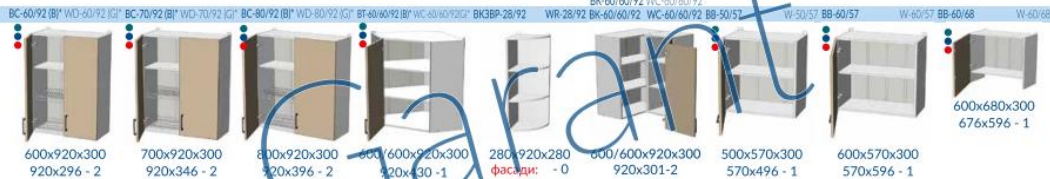

МОДУЛІ ВЕРХНІ 920 : ІМПЕРІАЛ, ВІНТАЖ, ГОРИЗОНТ, МОДЕСТ WALL UNITS 920 : IMPERIAL, VINTAGE, HORIZONT, MODEST

* При необхідності замовити верхню модуль з фасадом-вітриною до катоду маркування В-XX/XX додаємо літеру В (внутрішній де це технологічно передбачено)
When ordering facade with a glass at the end labeling must add the letter G (glass) where it provides technology W-XX/XX B where it provide technologically.

Пояснення скорочень назв модулів англійською мовою

B-40/72(B)*	W-40/72(B)*	WR	Wall with Rail	WC	Wall with Corner	WM	Wall with Microsystem	LR	Low Rail	LC	Low Corner	LD	Low Door	LDO	Low Door Overlay	BC	Blind Corner	BSC	Blind Corner Sink	LS	Low Sink	LRF	Low Rail Front	HL	High Low unit	D	Door	DR	Drawer	WP	Wall Pissure	WC	Wall Corner	M	Mazzanine	MC	Mazzanine Corner

The explanation of the modules abbreviated names in english