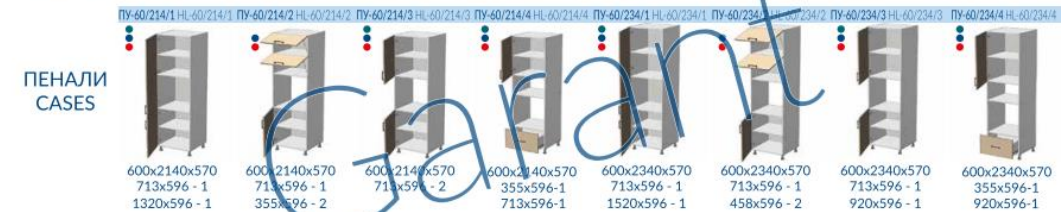

LOW UNITS : IMPERIAL, VINTAGE, HORIZONTAL, MODEST

* пенали комплектуються верхніми і нижніми фасадами однакового кольору
* cases are completed with the upper and lower facades of the same color

* дані модулі з технологічних причин недоступні в серії ВІНТАЖ
* this units is not available for technological reasons in the VINTAGE