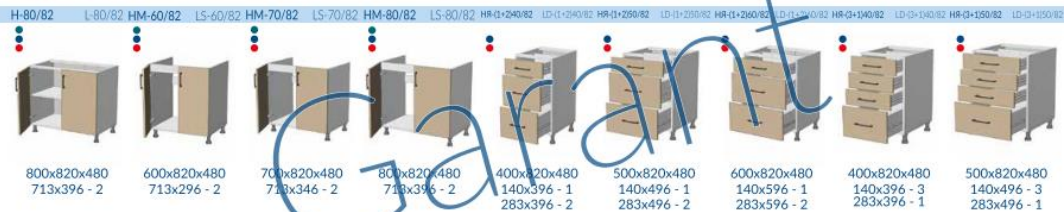

МОДУЛІ НИЖНІ : ІМПЕРІАЛ, ВІНТАЖ, ГОРИЗОНТ, МОДЕСТ