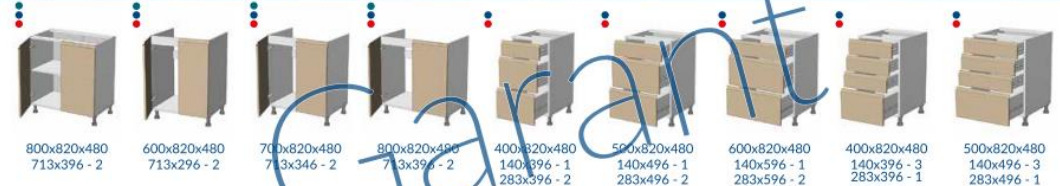

H-80/82 L-80/82 HM-60/82 LS-60/82 HM-70/82 LS-70/82 HM-80/82 LS-80/82 НЯД-1+240/82 LDD-1+240/82 НЯД-1+250/82 LDD-1+250/82 НЯД-1+260/82 LDD-1+260/82 НЯД-1+280/82 LDD-1+280/82 НЯД-1+140/82 LDD-1+140/82 НЯД-1+150/82 LDD-1+150/82