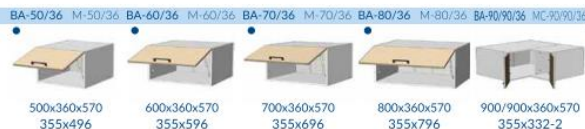

МОДУЛІ ВЕРХНІ 720 : ІМПЕРІАЛ, ВІНТАЖ, ГОРИЗОНТ, МОДЕСТ WALL UNITS 720 : IMPERIAL, VINTAGE, HORIZONT, MODEST

всі габаритні розміри вказані з урахуванням фасада
all overall dimensions include fronts
розміри (ШхВхГ)
200x920x300
200x920x300

- Стандартна фурнітура / Standard fittings
- Фурнітура з доводилом / Fittings with a closer
- «Блюм» з доводкою / «Blum» with a closer