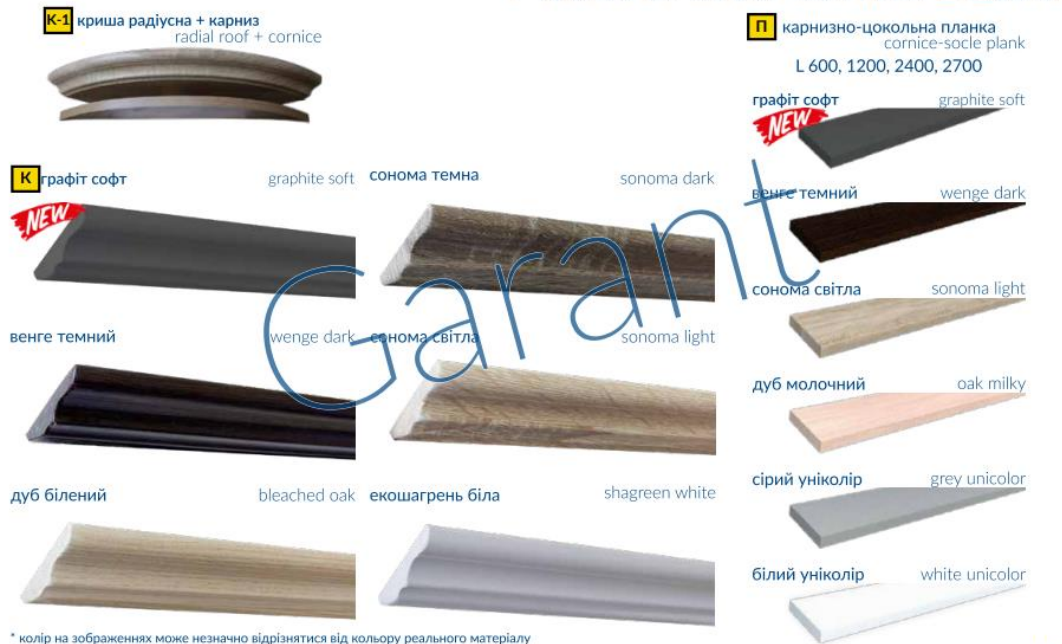

Деталювання та схема установки карниза

Detailing and installation of cornice

Взірці декорів карнизів L-2550

Models of decor cornices L-2550

* колір на зображеннях може незначно відрізнятися від кольору реального матеріалу
* the color in the images may differ slightly from the color of the actual material