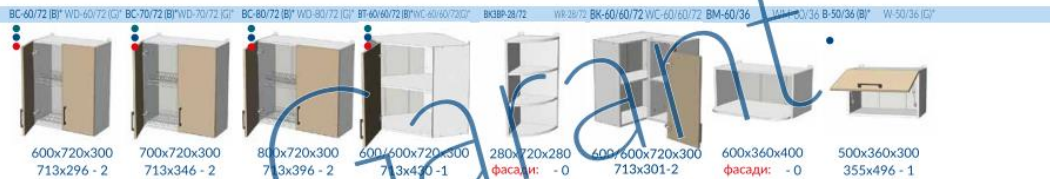

МОДУЛІ ВЕРХНІ 720 : ІМПЕРІАЛ, ВІНТАЖ, ГОРИЗОНТ, МОДЕСТ WALL UNITS 720 : IMPERIAL, VINTAGE, HORIZONT, MODEST

всі габаритні розміри вказані з урахуванням фасада
 all overall dimensions include fronts
 розміри (ШхВхГ)
 200x920x300
 200x920x300