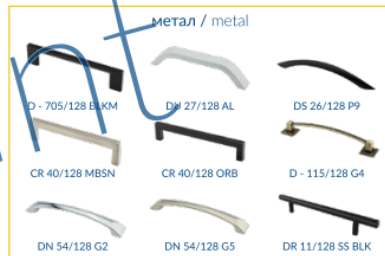

Ви можете обрати будь-яку ручку з переліку для даної колекції. Ручка в ціну модуля не включена, її потрібно замовити додатково!

You can choose any handle from the list for this collection. The handle is not included in the price of the unit, it must be ordered additionally