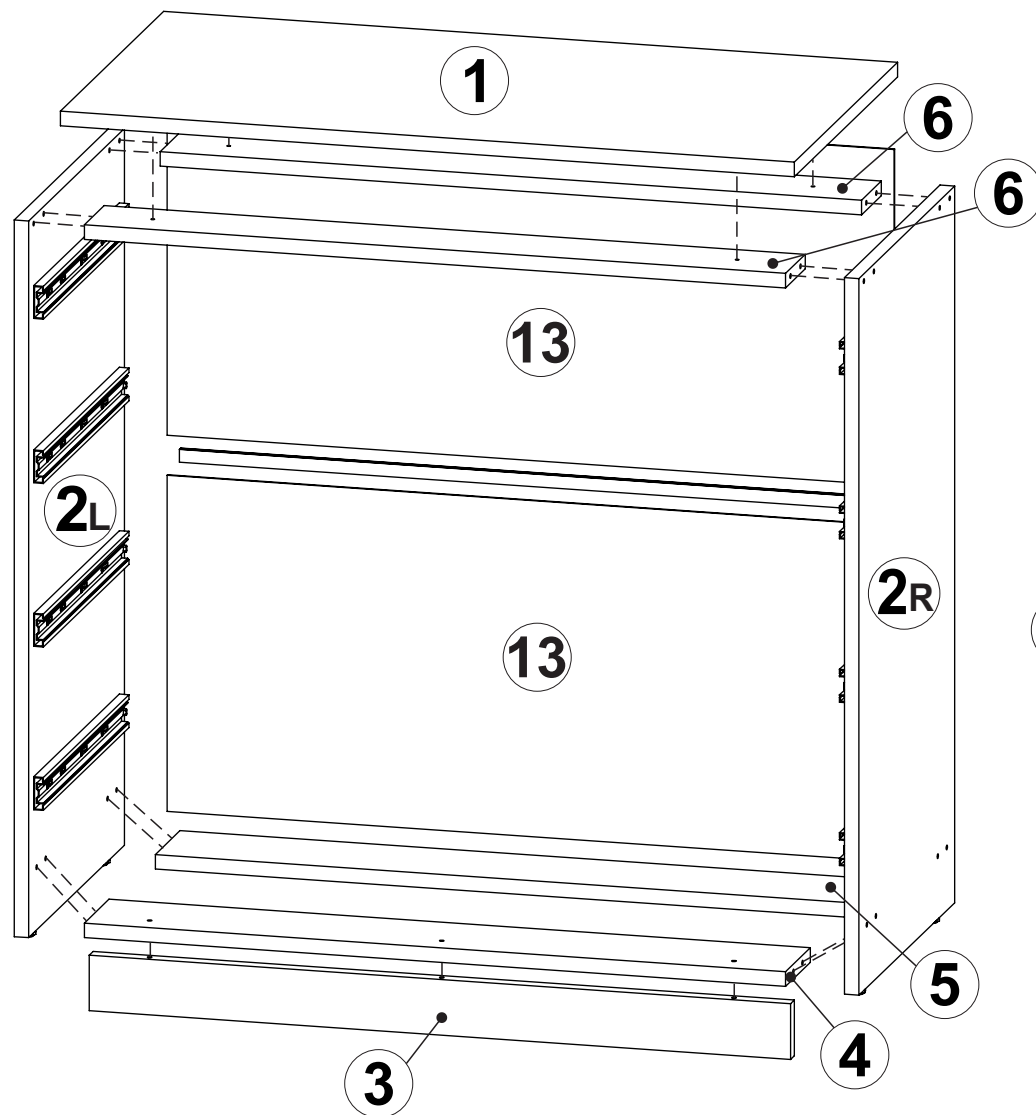

Комод К 800x800 - 4Ш Chest of drawers C 800x800 - 4Dr

G40-KT-0125-A

 <p>A x51</p>	 <p>B x16</p>	 <p>C x8</p>
 <p>D x24</p>	 <p>E 3.5x16 x24</p>	 <p>F 4x30 x20</p>
 <p>G x4</p>	 <p>H x4</p>	 <p>I 40gm</p>
 <p>J x8</p>	 <p>K 4x40 x16</p>	 <p>L x16</p>
 <p>M 768mm x1</p>		

①	804x422x16	1
②L	785x391x16	1
②R	785x391x16	1
③	768x61x16	1
④	768x101x16	1
⑤	768x101x16	1
⑥	768x81x16	2
⑦	178x796x16	4
⑧	351x121x16	4
⑨	351x121x16	4
⑩	711x121x16	4
⑪	711x121x16	4
⑫	348x741x2,5	4
⑬	796x368x2,5	2