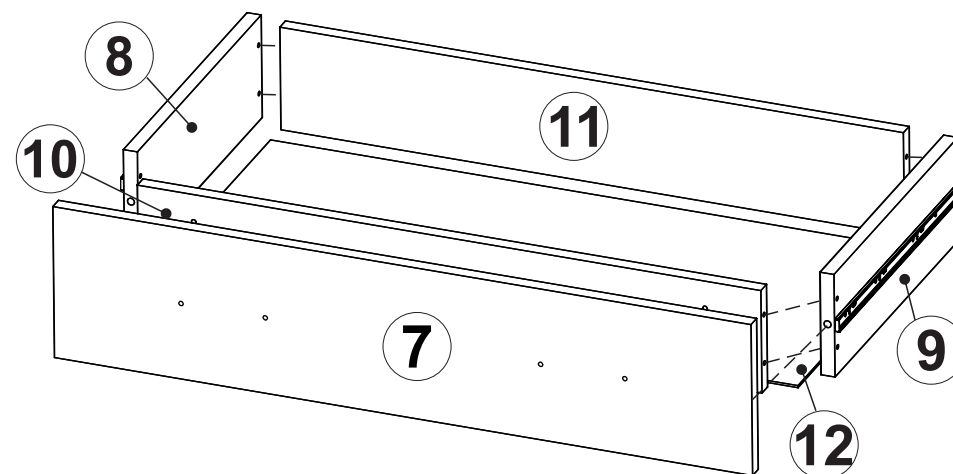

Комод К 800x800 - 4Ш Chest of drawers C 800x800 - 4Dr

G40-KT-0125-A

 <p>A x51</p>	 <p>B x16</p>	 <p>C x8</p>
 <p>D x24</p>	 <p>E 3.5x16 x24</p>	 <p>F 4x30 x20</p>
 <p>G x4</p>	 <p>H x4</p>	 <p>I 40gm</p>
 <p>J x8</p>	 <p>K 4x40 x16</p>	 <p>L x16</p>
 <p>M 768mm x1</p>		

①	804x422x16	1
②L	785x391x16	1
②R	785x391x16	1
③	768x61x16	1
④	768x101x16	1
⑤	768x101x16	1
⑥	768x81x16	2
⑦	178x796x16	4
⑧	351x121x16	4
⑨	351x121x16	4
⑩	711x121x16	4
⑪	711x121x16	4
⑫	348x741x2,5	4
⑬	796x368x2,5	2