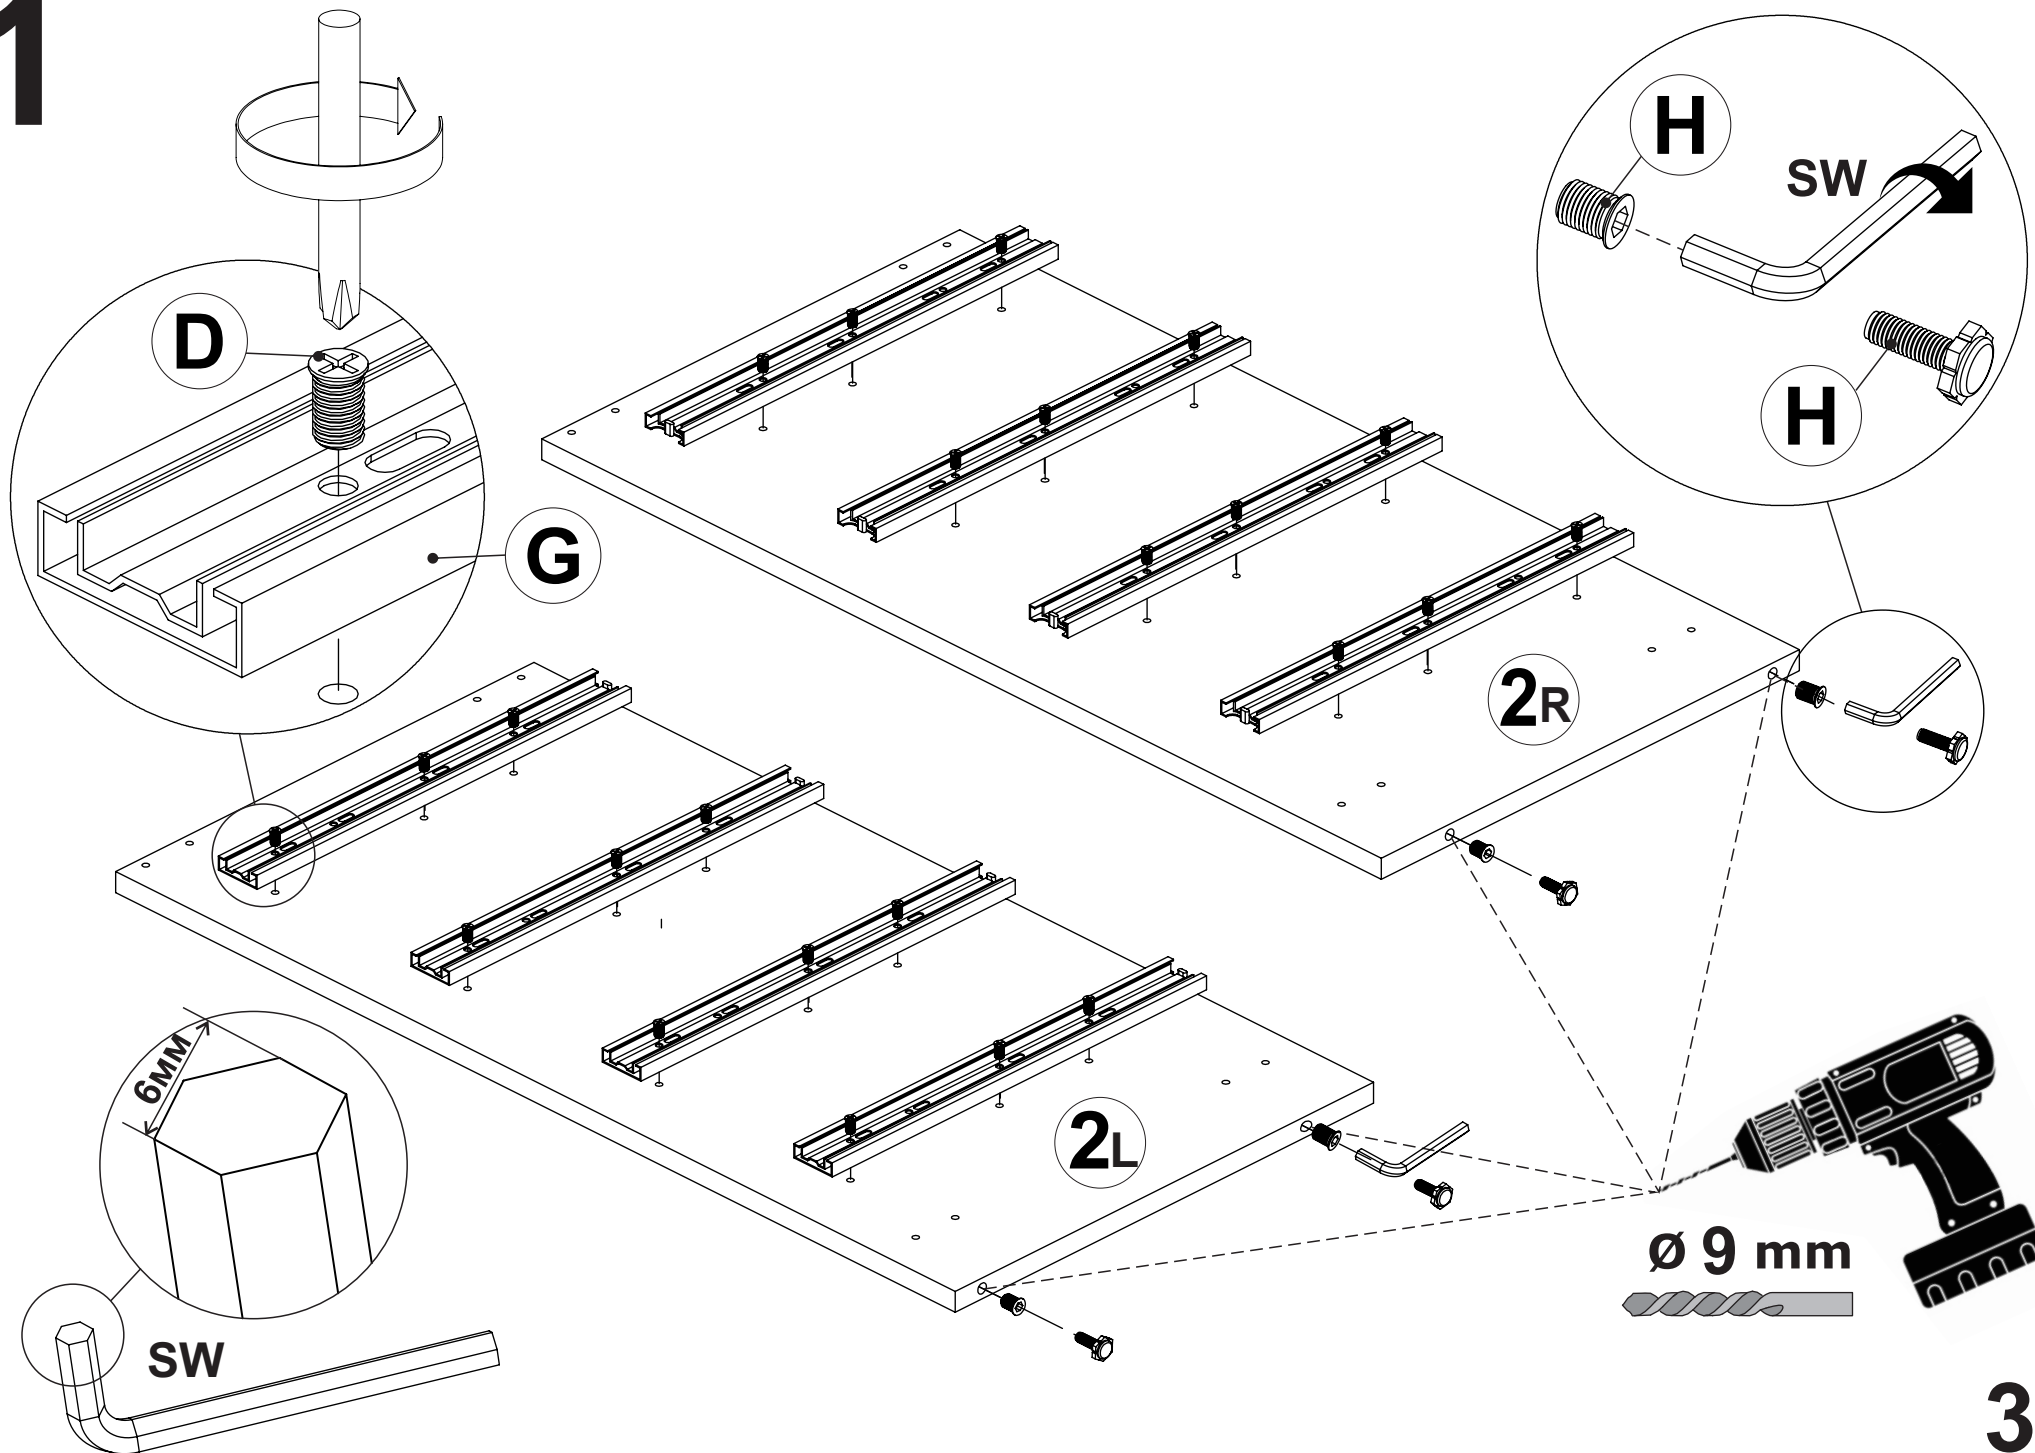

Комод К 800x800 - 4Ш Chest of drawers C 800x800 - 4Dr

G40-KT-0125-A

 <p>A x51</p>	 <p>B x16</p>	 <p>C x8</p>
 <p>D x24</p>	 <p>E 3.5x16 x24</p>	 <p>F 4x30 x20</p>
 <p>G x4</p>	 <p>H x4</p>	 <p>I 40gm</p>
 <p>J x8</p>	 <p>K 4x40 x16</p>	 <p>L x16</p>
 <p>M 768mm x1</p>		

①	804x422x16	1
②L	785x391x16	1
②R	785x391x16	1
③	768x61x16	1
④	768x101x16	1
⑤	768x101x16	1
⑥	768x81x16	2
⑦	178x796x16	4
⑧	351x121x16	4
⑨	351x121x16	4
⑩	711x121x16	4
⑪	711x121x16	4
⑫	348x741x2,5	4
⑬	796x368x2,5	2

1

2

3

4

5

6

8