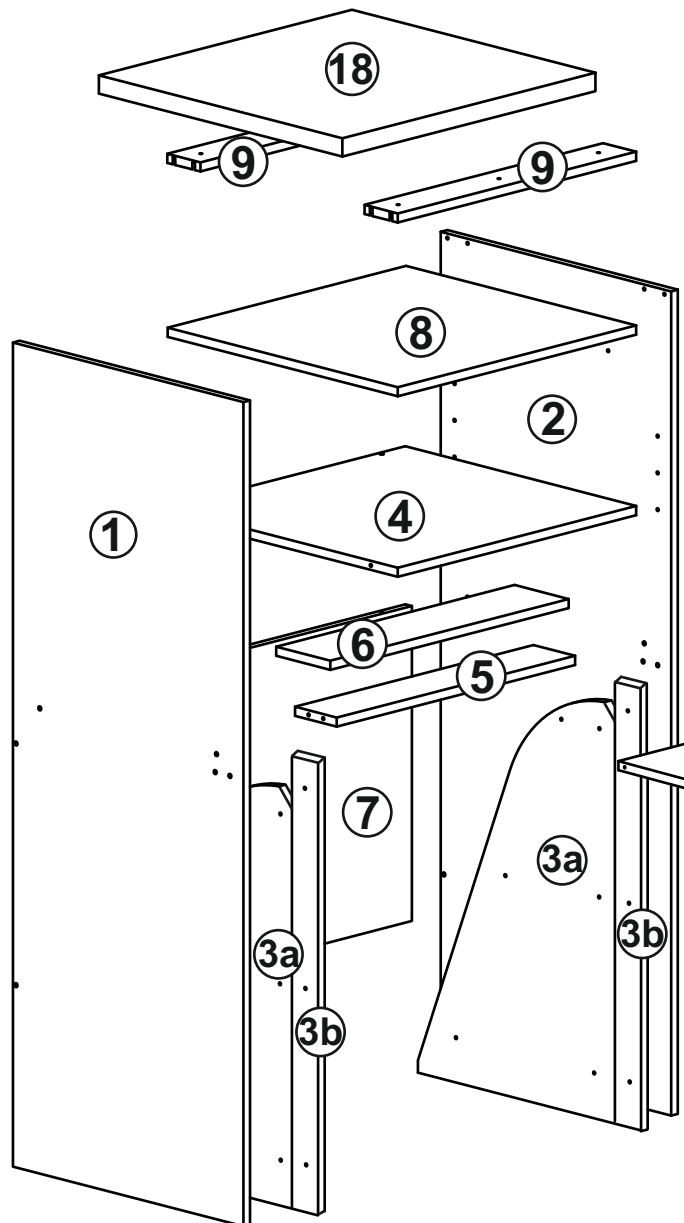

Пенал з висувним столом «Сенс» ПУ-600х1470х580

garant-nv.com

No	axbxy	x	Package
1	1438x550x16	1	3
2	1438x550x16	1	3
3a	740x470x16	2	1
3b	773x60x16	2	1
4	568x550x16	1	2
5	568x100x16	1	3
6	568x90x16	1	2
7	568x550x16	1	3
8	566x548x16	1	2
9	568x80x16	2	1
10	770x598x16	1	3
11	686x350x16	1	1
12	350x250x16	2	2
13	350x250x16	2	2
14	350x520x16	1	1
15	420x530x16	1	1
16	712x520x16	1	1
17	700x530x16	1	1
18	605x580x32	1	2
19	Furniture	1	1