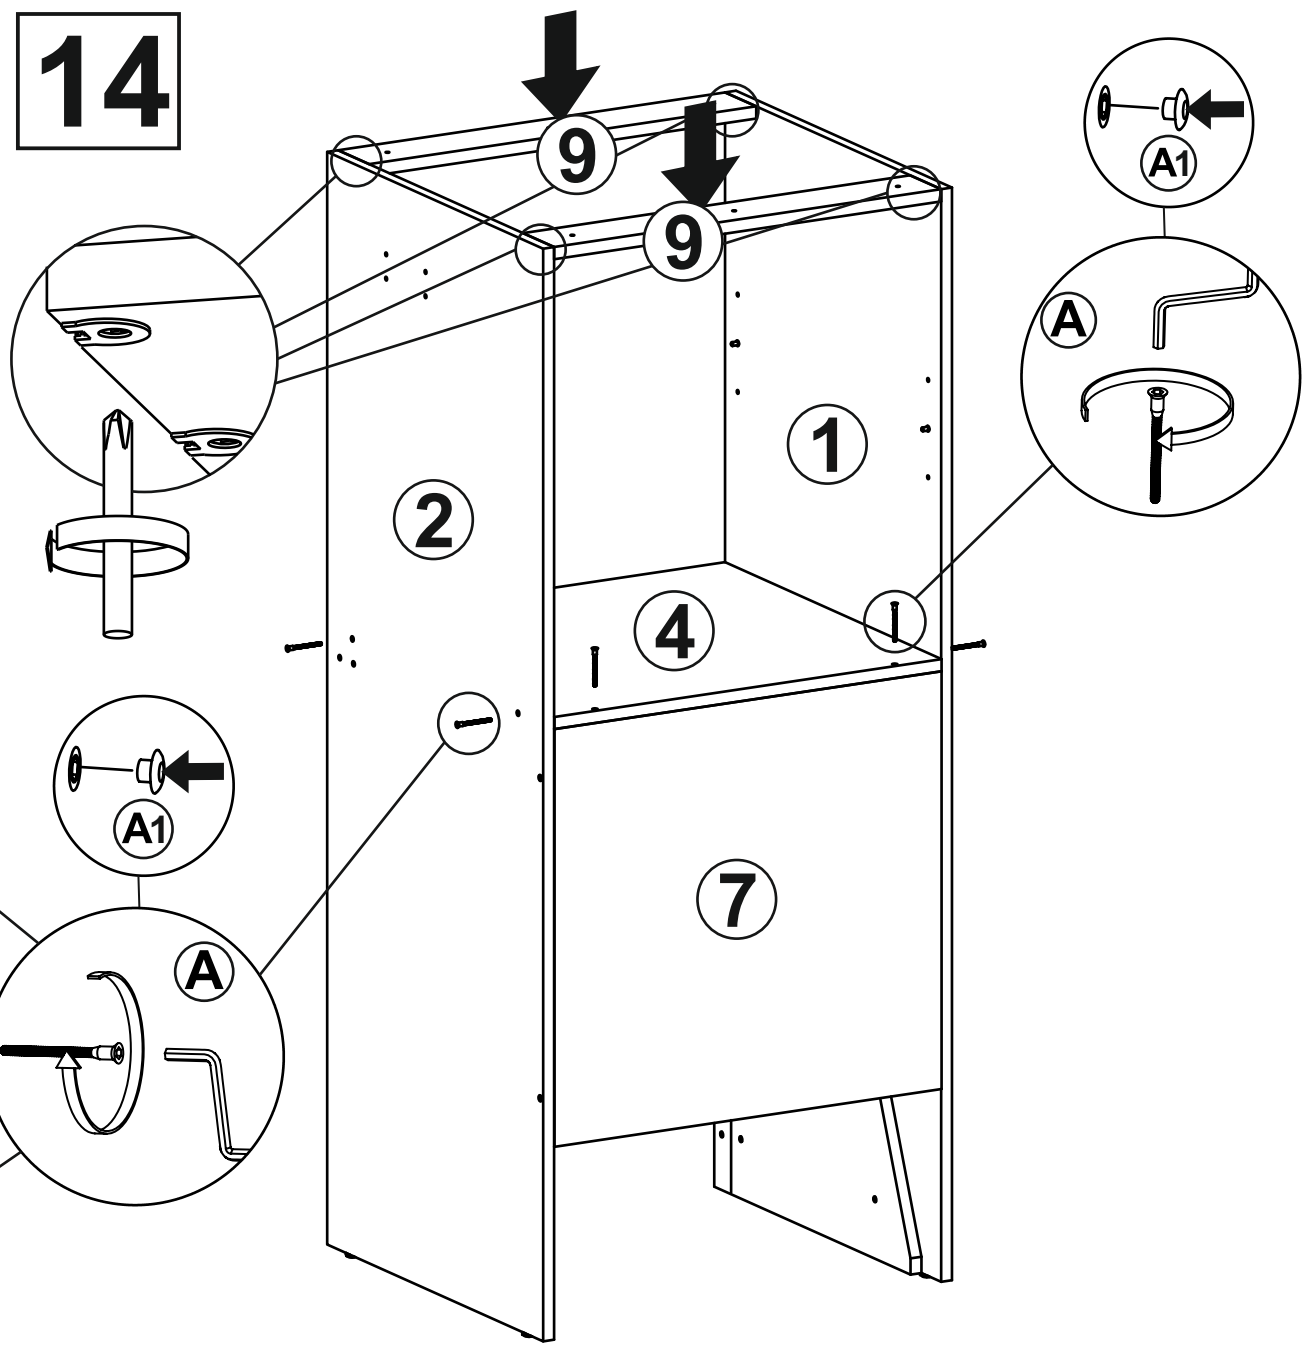

Пенал з висувним столом «Сенс» ПУ-600х1470х580

garant-nv.com

No	axbxy	x	Package
1	1438x550x16	1	3
2	1438x550x16	1	3
3a	740x470x16	2	1
3b	773x60x16	2	1
4	568x550x16	1	2
5	568x100x16	1	3
6	568x90x16	1	2
7	568x550x16	1	3
8	566x548x16	1	2
9	568x80x16	2	1
10	770x598x16	1	3
11	686x350x16	1	1
12	350x250x16	2	2
13	350x250x16	2	2
14	350x520x16	1	1
15	420x530x16	1	1
16	712x520x16	1	1
17	700x530x16	1	1
18	605x580x32	1	2
19	Furniture	1	1

9

10

11

12

13

14

15

16