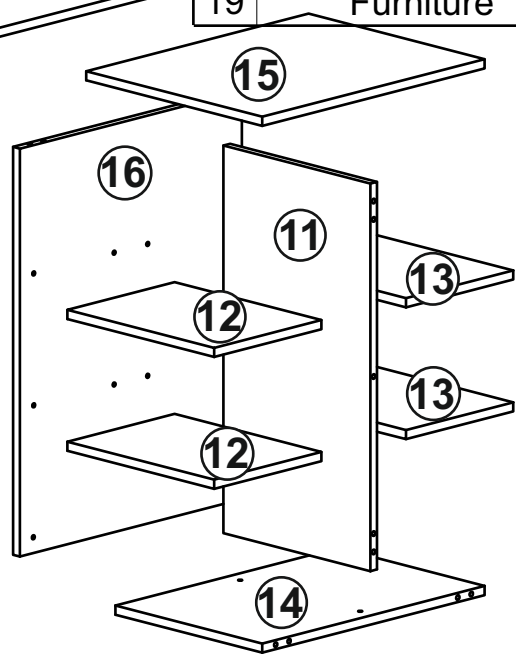

Пенал з висувним столом «Сенс» ПУ-600х1470х580

garant-nv.com

No	axbxy	x	Package
1	1438x550x16	1	3
2	1438x550x16	1	3
3a	740x470x16	2	1
3b	773x60x16	2	1
4	568x550x16	1	2
5	568x100x16	1	3
6	568x90x16	1	2
7	568x550x16	1	3
8	566x548x16	1	2
9	568x80x16	2	1
10	770x598x16	1	3
11	686x350x16	1	1
12	350x250x16	2	2
13	350x250x16	2	2
14	350x520x16	1	1
15	420x530x16	1	1
16	712x520x16	1	1
17	700x530x16	1	1
18	605x580x32	1	2
19	Furniture	1	1

1

2

3

4

5

6

7

8