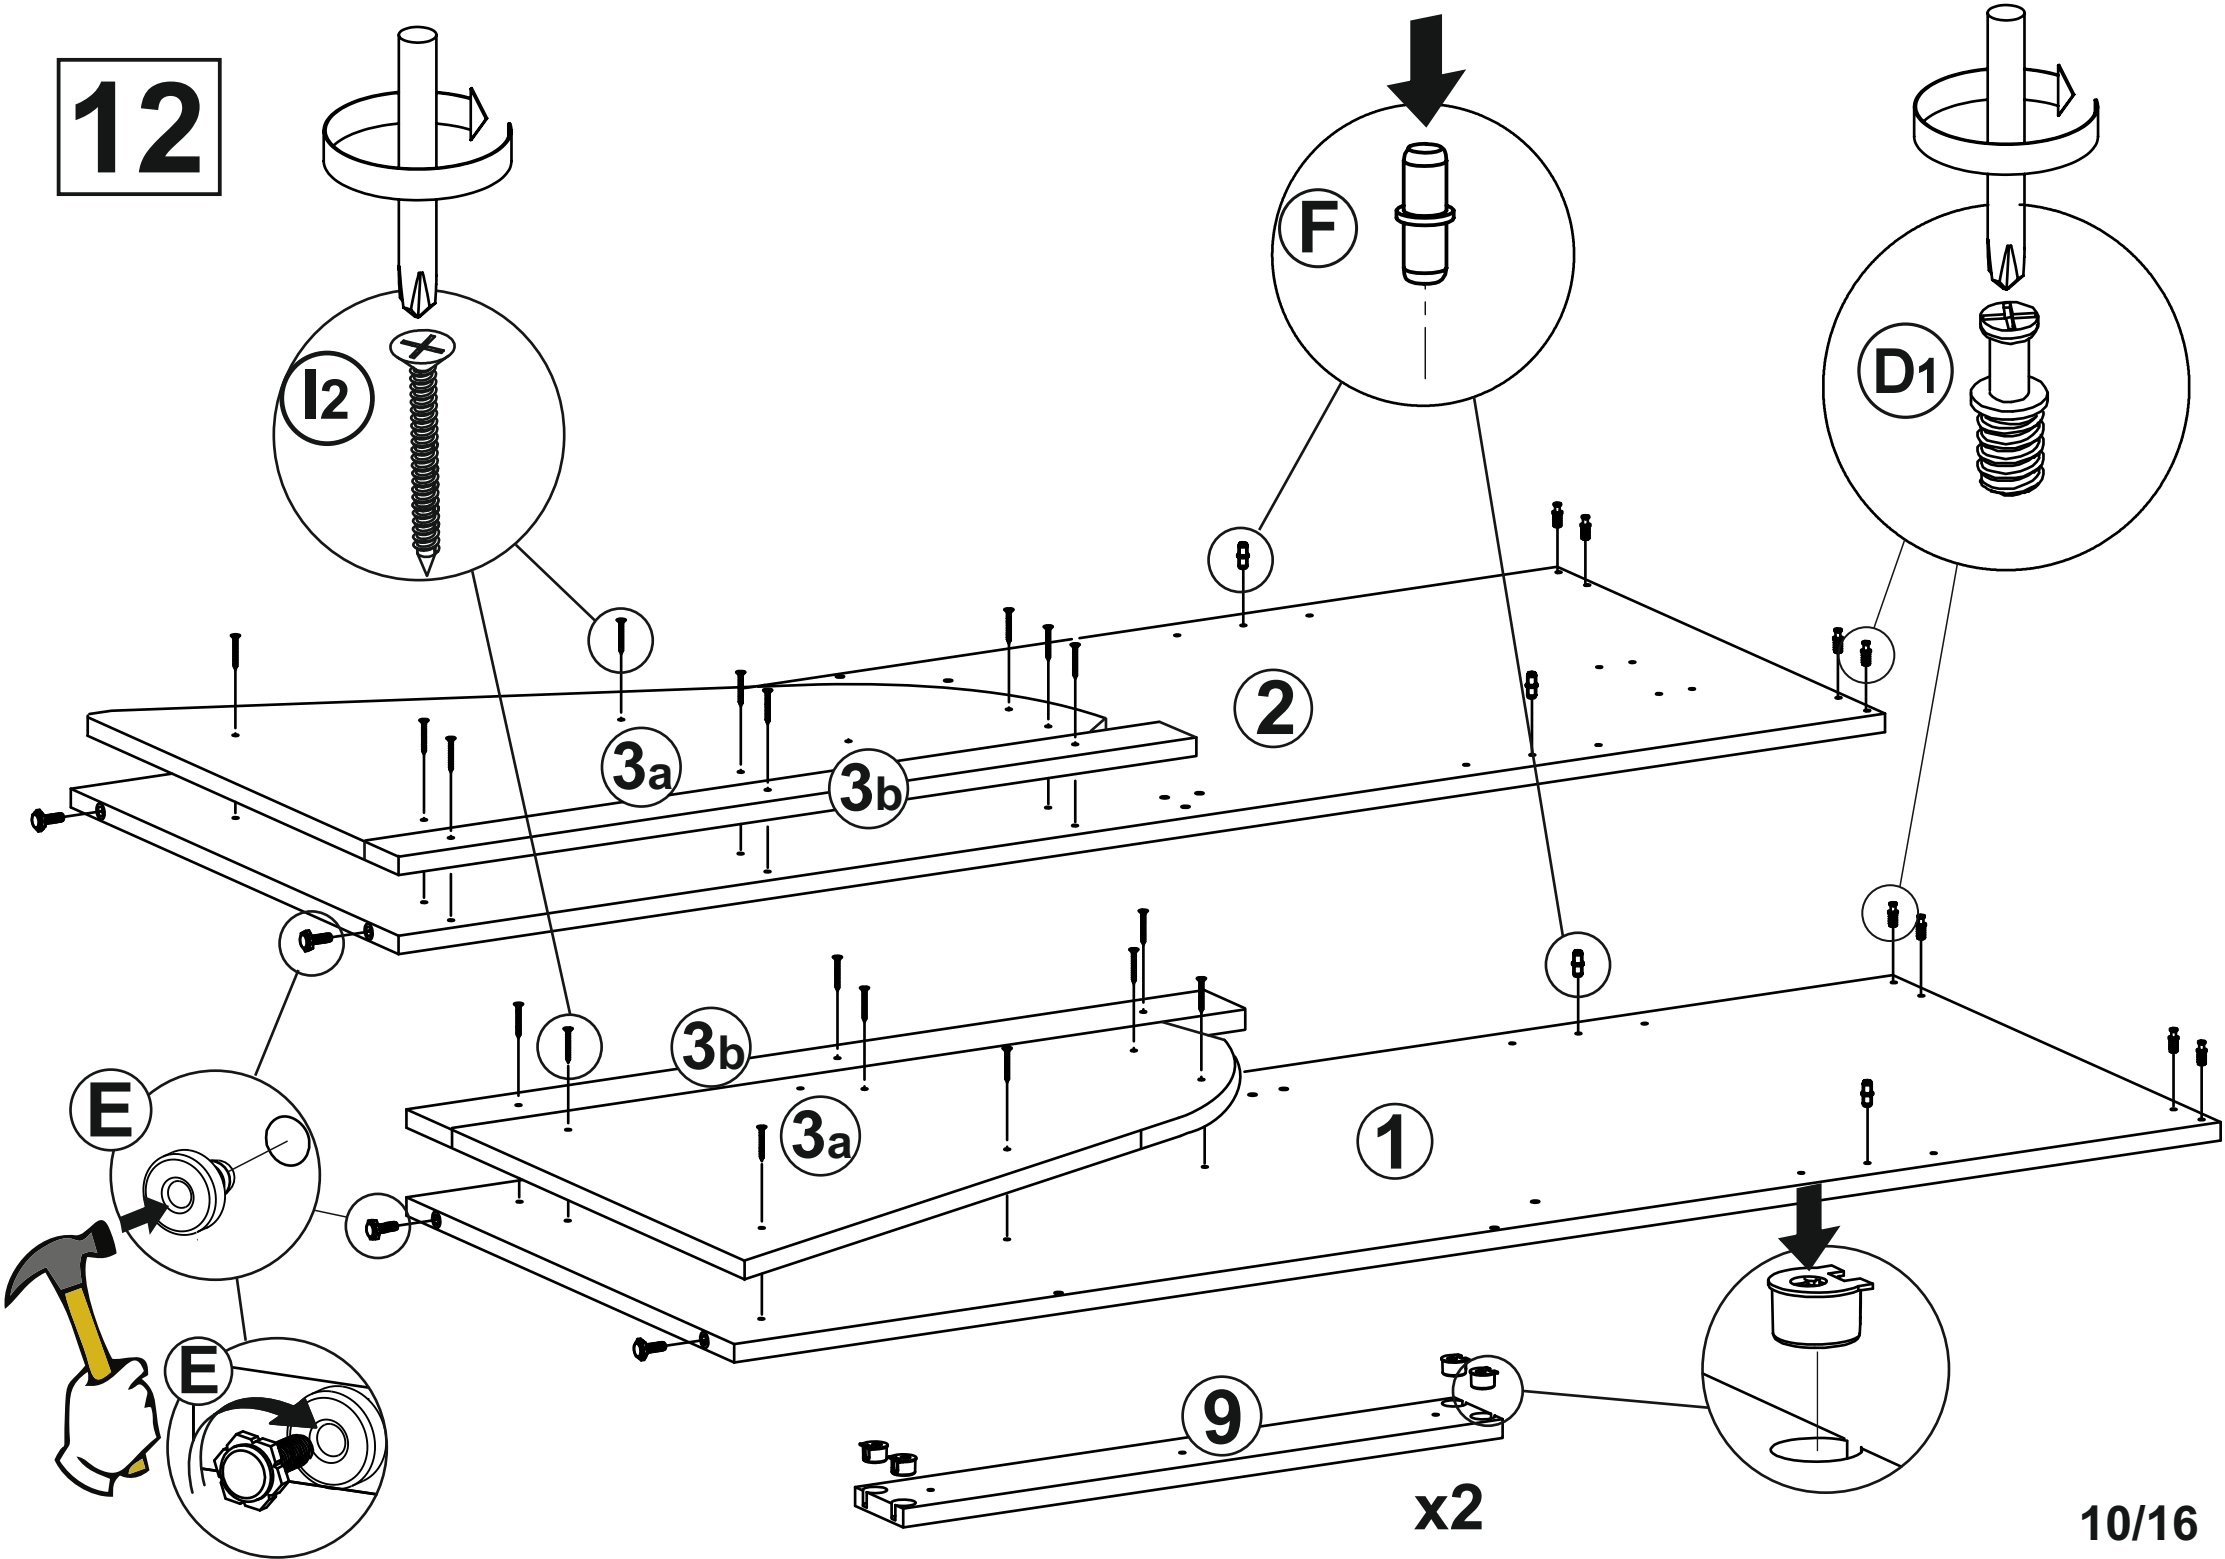

Пенал з висувним столом «Сенс» ПУ-600х1470х580

garant-nv.com

No	axbxy	x	Package
1	1438x550x16	1	3
2	1438x550x16	1	3
3a	740x470x16	2	1
3b	773x60x16	2	1
4	568x550x16	1	2
5	568x100x16	1	3
6	568x90x16	1	2
7	568x550x16	1	3
8	566x548x16	1	2
9	568x80x16	2	1
10	770x598x16	1	3
11	686x350x16	1	1
12	350x250x16	2	2
13	350x250x16	2	2
14	350x520x16	1	1
15	420x530x16	1	1
16	712x520x16	1	1
17	700x530x16	1	1
18	605x580x32	1	2
19	Furniture	1	1

9

10

11

12

13

14

15

16