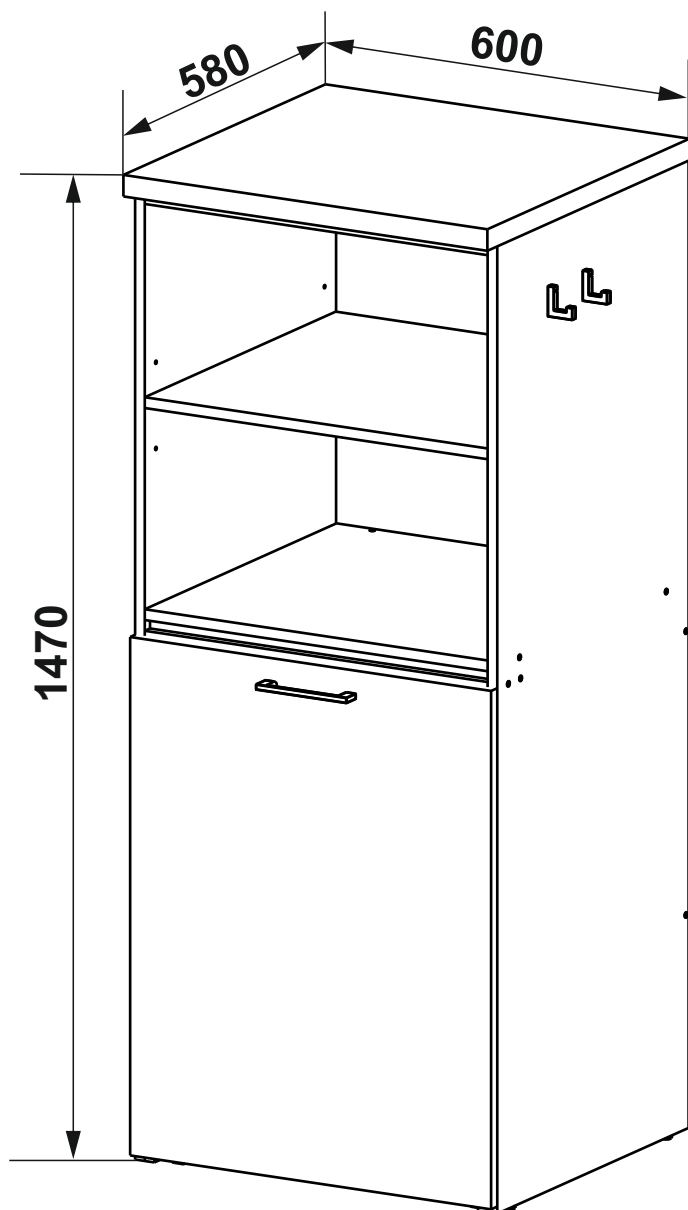

Пенал з висувним столом «Сенс» ПУ-600х1470х580

garant-nv.com

No	axbxy	x	Package
1	1438x550x16	1	3
2	1438x550x16	1	3
3a	740x470x16	2	1
3b	773x60x16	2	1
4	568x550x16	1	2
5	568x100x16	1	3
6	568x90x16	1	2
7	568x550x16	1	3
8	566x548x16	1	2
9	568x80x16	2	1
10	770x598x16	1	3
11	686x350x16	1	1
12	350x250x16	2	2
13	350x250x16	2	2
14	350x520x16	1	1
15	420x530x16	1	1
16	712x520x16	1	1
17	700x530x16	1	1
18	605x580x32	1	2
19	Furniture	1	1

1

2

3

4

5

6

7

8

9

10

11

12

13

14

15

16