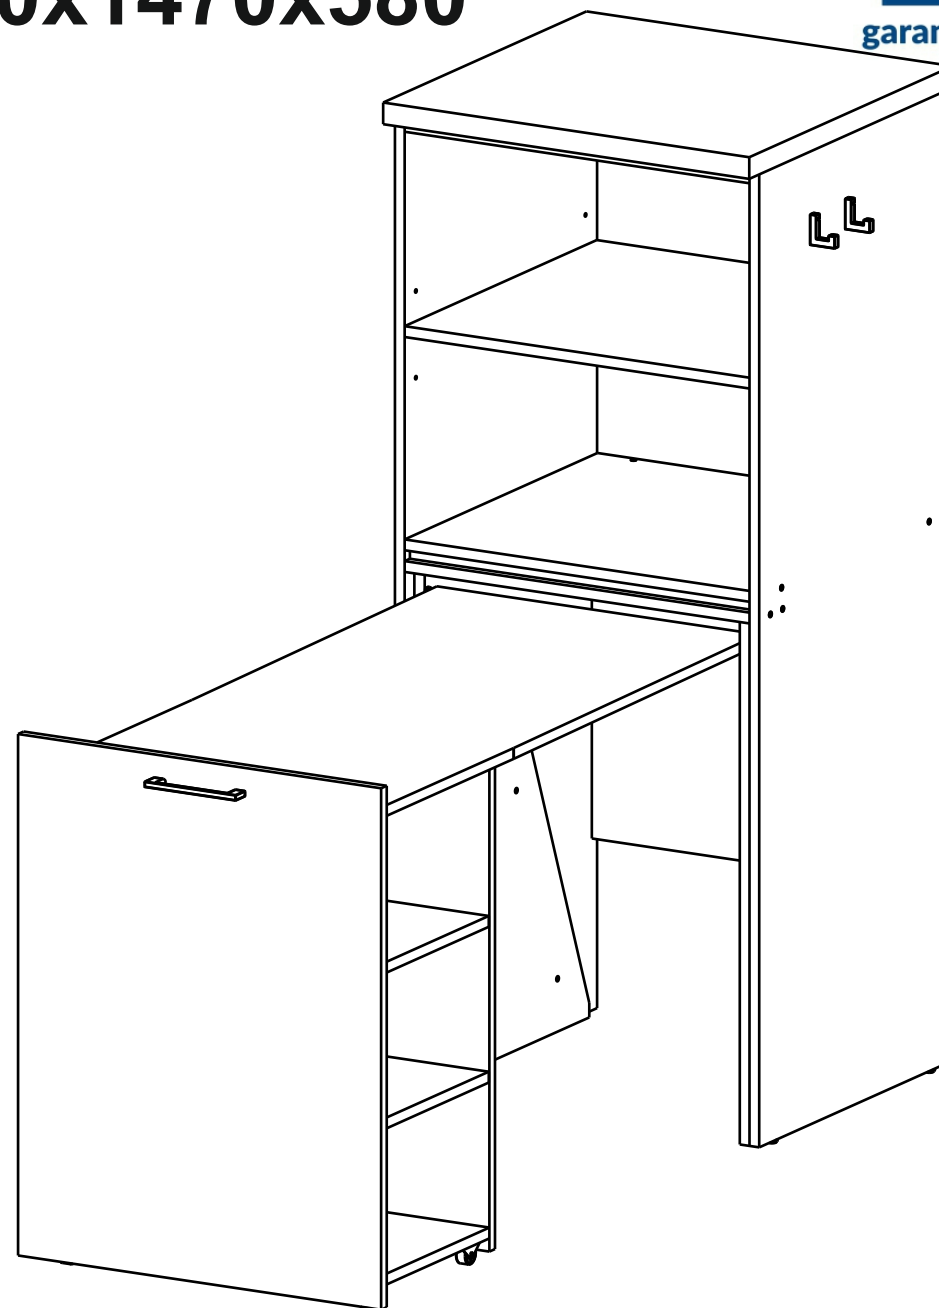

Пенал з висувним столом «Сенс» ПУ-600х1470х580

garant-nv.com

No	axbxy	x	Package
1	1438x550x16	1	3
2	1438x550x16	1	3
3a	740x470x16	2	1
3b	773x60x16	2	1
4	568x550x16	1	2
5	568x100x16	1	3
6	568x90x16	1	2
7	568x550x16	1	3
8	566x548x16	1	2
9	568x80x16	2	1
10	770x598x16	1	3
11	686x350x16	1	1
12	350x250x16	2	2
13	350x250x16	2	2
14	350x520x16	1	1
15	420x530x16	1	1
16	712x520x16	1	1
17	700x530x16	1	1
18	605x580x32	1	2
19	Furniture	1	1