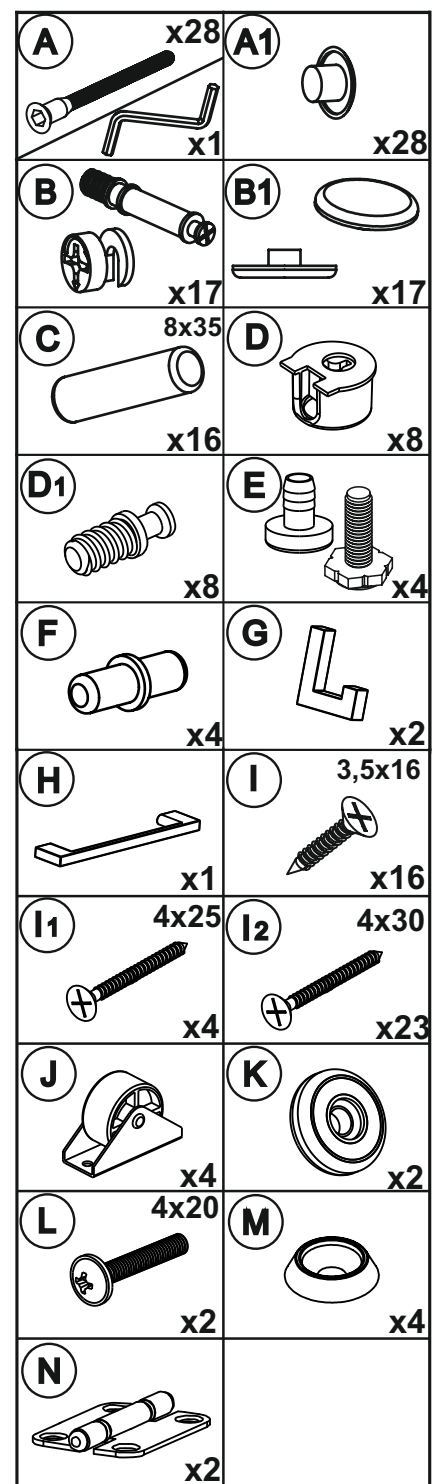

Пенал з висувним столом «Сенс» ПУ-600х1470х580

garant-nv.com

No	axbxy	x	Package
1	1438x550x16	1	3
2	1438x550x16	1	3
3a	740x470x16	2	1
3b	773x60x16	2	1
4	568x550x16	1	2
5	568x100x16	1	3
6	568x90x16	1	2
7	568x550x16	1	3
8	566x548x16	1	2
9	568x80x16	2	1
10	770x598x16	1	3
11	686x350x16	1	1
12	350x250x16	2	2
13	350x250x16	2	2
14	350x520x16	1	1
15	420x530x16	1	1
16	712x520x16	1	1
17	700x530x16	1	1
18	605x580x32	1	2
19	Furniture	1	1

1

2

3

4

5

6

7

8

9

10

11

12

13

14

15

16

17

18

19

20