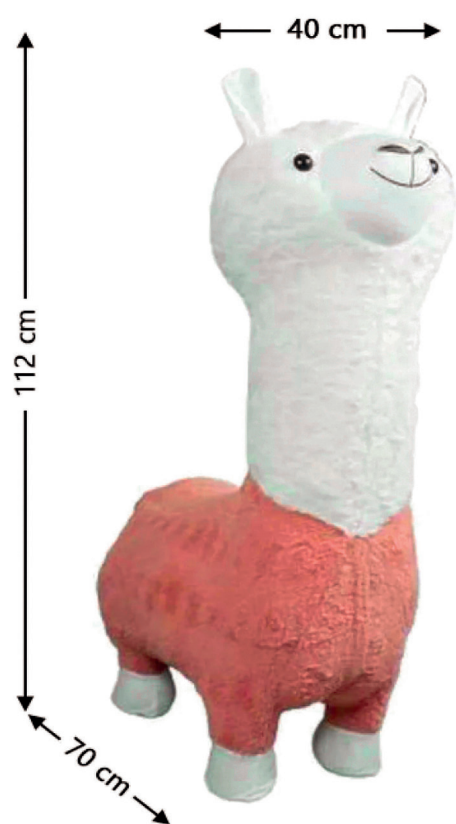

# Стільчик у формі альпаки

ДІТЯЧІ

◦ М'який стільчик у вигляді альпаки — це не просто меблі, а справжній друг для вашої дитини. Завдяки чарівному дизайну він легко впишеться в дитячу кімнату або ігрову зону, надихаючи на гру та фантазії

### Характеристики продукту

Ширина 40 см

Довжина 70 см

Висота 112 см

Колір жовтий,  
помаранчевий,  
рожевий,  
фіолетовий,  
зелений