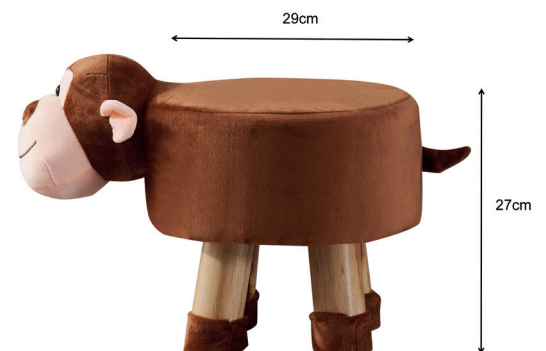

Чохол легко знімається для прання або чистки. Рекомендуємо прати при температурі не вище 30 °С, щоб зберегти форму та колір тканини.