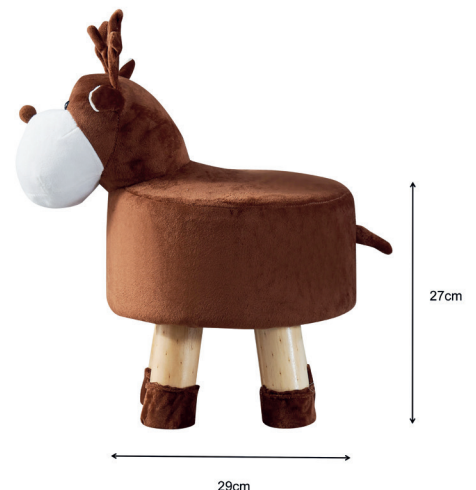

## Характеристики продукту

Ширина	29 см
Висота	27 см
Колір	білий

# Стільчик КСО02 «Оленятко»

◦ Стільчик у формі оленятка — казковий і затишний акцент дитячої кімнати, що наповнює простір теплом і ніжністю.

◦ Натхненний образом граційного лісового мешканця, він пробуджує фантазію дитини та додає інтер'єру чарівності.

## Характеристики продукту

Ширина 29 см

Висота 27 см

Колір коричневий

Чохол легко знімається для прання або чистки. Рекомендуємо прати при температурі не вище 30 °С, щоб зберегти форму та колір тканини.