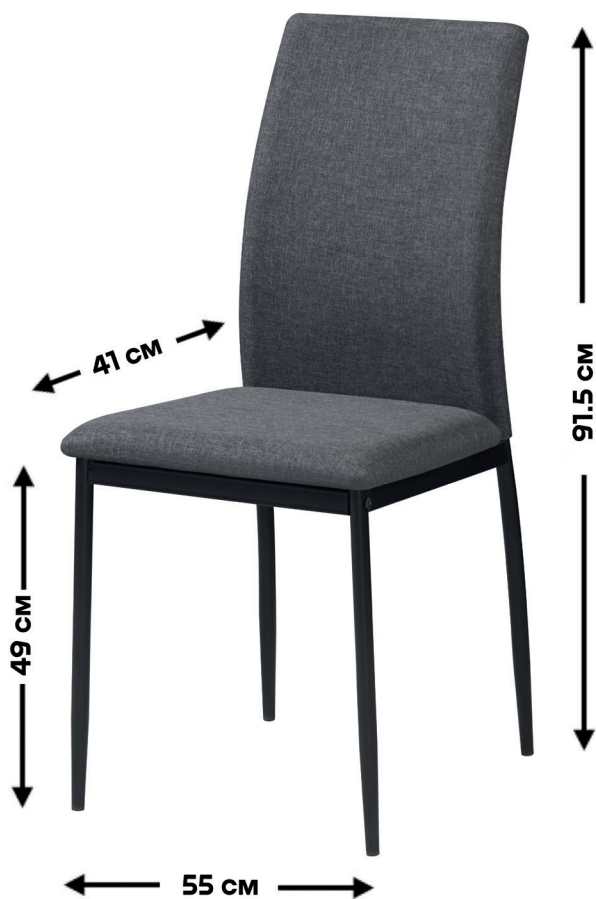

Стілець NC2569

Характеристики продукту

Глибина	41 см
Висота сидіння	49 см
Ширина	55 см
Висота	91,5 см

СТІЛІЦІ