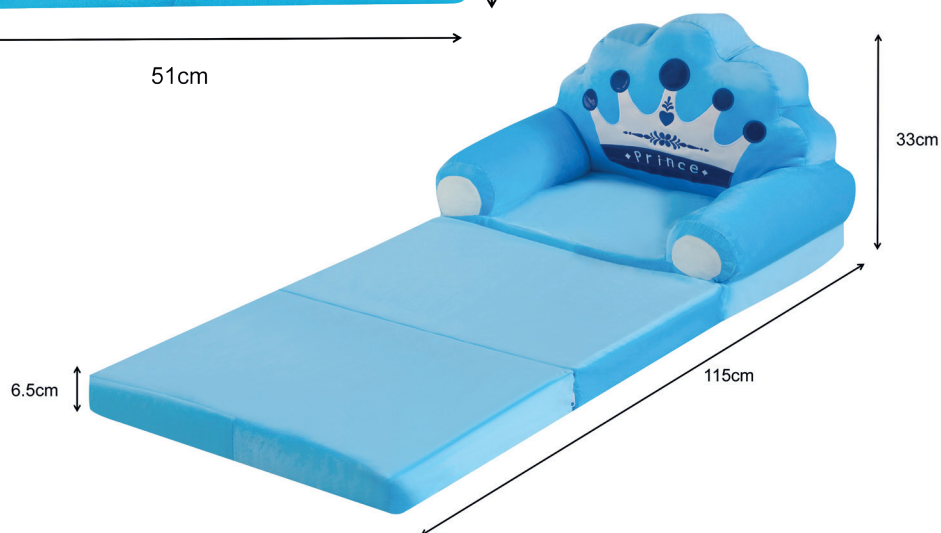

Габарити:

- **Складене:** 46 × 51 × 52 см
- **Розкладене (ліжко):** 33 × 51 × 115 см
- **Спинка та підлокітники:** ніжний оксамит, наповнений білою PP бавовною
- **Сидіння:** губка високої щільності, товщина 6,5 см, складається втричі
- **Колір:** блакитний

Може бути кріслом, іграшкою або ліжечком — усе залежить від фантазії малюка. М'який оксамит і антистресова набивка роблять його комфортним для сну чи відпочинку. Дитина легко перенесейого самостійно, створюючи свій затишний куточок для ігор чи читання.

ПОДАРУЙТЕ СВОЄМУ ПРИНЦУ ВЕЛИКИЙ СЮРПРИЗ І ДОДАЙТЕ КАЗКОВОЇ АТМОСФЕРИ ВСІЙ РОДИНИ!